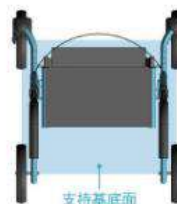

材質:フレーム/アルミ、タイヤ/PU 付属品:収納バスケット

握りやすい押し手ハンドル

握りやすく、前方に滑りにくい形状を採用。ハンドルの高さは、利用者様に合わせて8段階に調節できます。

操作しやすいブレーキレバー

操作しやすい大型のブレーキレバーを採用。ブレーキレバーを押し下げると後輪キャスターがロックされます(駐車ブレーキ機能)。

収納バスケット

容量5.3リットル、質量5kgまで対応。

便利な折りたたみ

収納バスケットを外すことなく、簡単に折りたたむことができます。玄関などに置きやすいように、折りたたんだ状態で自立も可能です。

広い支持基底面

フレームの前方を広げて支持基底面を広くすることで、安定性を高められるよう配慮した設計です。

休息できる座面

ゆったりと座って休息できる座面を設けています。

はなまるレンタルサービス

2772404477

*福祉用具貸与・販売
*住宅改修