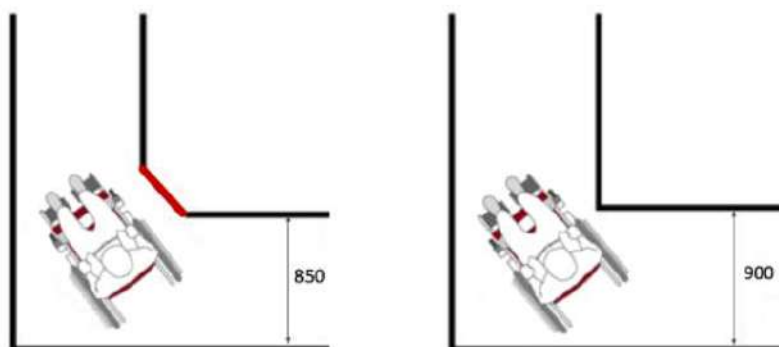

介護ベッド・マットレス サイズの選び方
(ミニサイズ)

車イス と 廊下の幅

間違い探しの回答

はなまるレンタルサービス

* 福祉用具貸与・販売
* 住宅改修

2772404477

TEL : 072-805-0870
FAX : 072-805-0875

〒573-1162
大阪府枚方市田口1丁目19番3号