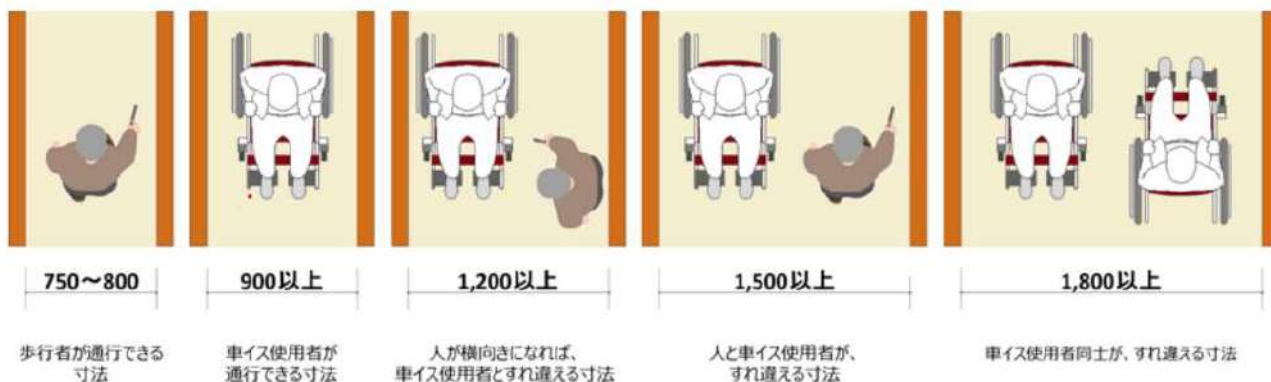

はなまる

レンタル通信Vol.155

R6年6月号

あじさいの花が少しづつ色づき始め、梅雨の気配を感じる季節となりました。早いもので今年も気付けばもう6月(°o°)すでに暑さも感じる今日この頃ですが、体調管理に気を付けながら元気いっぱい頑張ります！

今月もどうぞ宜しくお願い致します。(脇)

はなまる

間違い探し♪

左右のイラストで違うところを 2ヶ所見つけてください (目標50秒)

介護ベッド・マットレス サイズの選び方
(ミニサイズ)

車イス と 廊下の幅

間違い探しの回答

はなまるレンタルサービス

* 福祉用具貸与・販売
* 住宅改修

2772404477

TEL : 072-805-0870
FAX : 072-805-0875

〒573-1162
大阪府枚方市田口1丁目19番3号