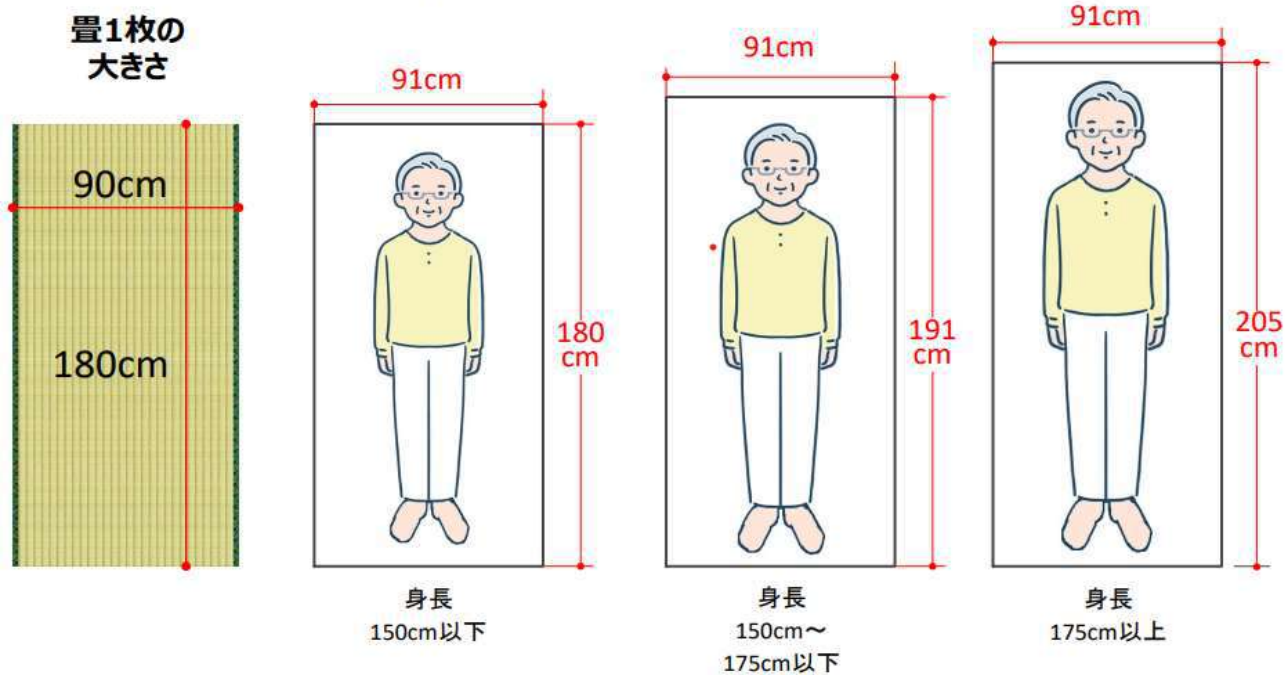

介護ベッド・マットレス サイズの選び方
(ミニサイズ)

車イス と 廊下の幅

間違い探しの回答

はなまるレンタルサービス

* 福祉用具貸与・販売
* 住宅改修

2772404477

TEL : 072-805-0870
FAX : 072-805-0875

〒573-1162
大阪府枚方市田口1丁目19番3号