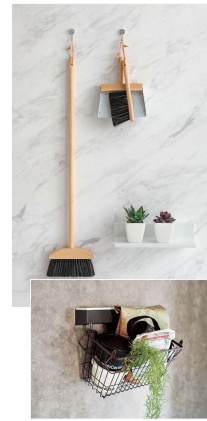

ホーロークリーンパネル

左右2面の場合

左右後3面の場合

(施工費込) **¥57,600**

(施工費込) **¥68,000**

高さ110cm幅135cm ×2面

高さ110cm幅135cm×2 後方幅90cm1面

キッチン ラクなお手入れですっとキレイに

ホーロークリーンパネル

高さ118cm幅58cm

(施工費込) **¥25,900**

サイドパネル

気になる部分だけ！ もっと広く欲しい！にも答えます！

アイデア次第で広がる収納

自分にとって丁度いいところへ。
マグネットって自由で便利。

使いやすい
位置へ自由に
セット

ホーロークリーントイレパネルの壁面に、磁性抜群なマグネット収納。
使いやすいお好みの位置へ自由自在にレアウトできて、とっても便利に使えます。

お見積無料！

はなまる工務店

(株)TIME はなまる工務店
大阪府枚方市田口1-10-32-101

電話072-807-5370

FAX072-807-5371

ホームページ<https://time-get.com/koumuten/>