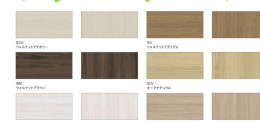

(施工費込) **¥25,900**

自分のアレンジで収納スペースを。

玄関の壁 オシャレ&機能的に！

タカラエマウォール

高さ240cm幅91cm

(施工費込) **¥58,000**

豊富な
カラーバリエーション

トイレの壁 お手入れカンタン！清潔に！