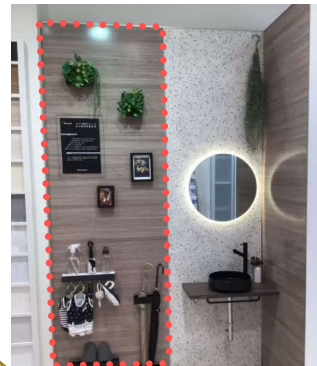

汚れに強い

キズに強い

アレンジ自在

マグネット収納で
側面の空間を有効活用

今回チラシ掲載のリフォームを
おトクな価格でご提供！
詳しくは裏面へ→

洗面所の壁 清潔&収納自在に！

ホーロークリーン洗面パネル

高さ118cm幅58cm

(施工費込) **¥25,900**

自分のアレンジで収納スペースを。

玄関の壁 オシャレ&機能的に！

タカラエマウォール

高さ240cm幅91cm

(施工費込) **¥58,000**

豊富な
カラーバリエーション

トイレの壁 お手入れカンタン！清潔に！

ホーロークリーンパネル

左右2面の場合

左右後3面の場合

(施工費込) **¥57,600**

(施工費込) **¥68,000**

高さ110cm幅135cm ×2面

高さ110cm幅135cm×2 後方幅90cm1面

キッチン ラクなお手入れですっとキレイに

ホーロークリーンパネル

高さ118cm幅58cm

(施工費込) **¥25,900**

サイドパネル

気になる部分だけ！ もっと広く欲しい！にも答えます！

アイデア次第で広がる収納

自分にとって丁度いいところへ。
マグネットって自由で便利。

使いやすい
位置へ自由に
セット