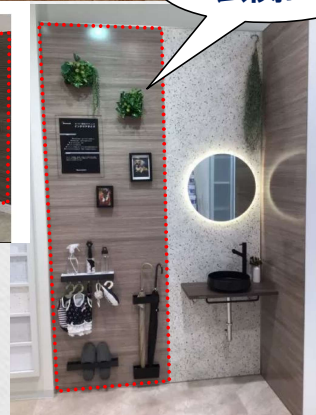

お試しプチ

タカラスタANDARD × はなまる

リフォームキャンペーン

エマウォール・タカラホーロークリーンパネル

洗面所に

キッチンに

玄関に

トイレに

汚れに強い

キズに強い

アレンジ自在

マグネット収納で
側面の空間を有効活用

今回チラシ掲載のリフォームを
おトクな価格でご提供！
詳しくは裏面へ→

洗面所の壁 清潔&収納自在に！

ホーロークリーン洗面パネル

高さ118cm幅58cm