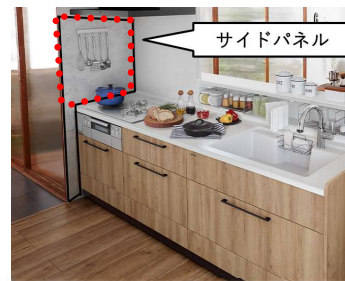

ホーロークリーンパネル

左右2面の場合

左右後3面の場合

(施工費込) **¥57,600**

(施工費込) **¥68,000**

高さ110cm幅135cm ×2面

高さ110cm幅135cm×2 後方幅90cm1面

キッチン ラクなお手入れですっとキレイに

ホーロークリーンパネル

高さ118cm幅58cm

(施工費込) **¥25,900**

サイドパネル

気になる部分だけ！ もっと広く欲しい！にも答えます！

アイデア次第で広がる収納

自分にとって丁度いいところへ。
マグネットって自由で便利。

使いやすい
位置へ自由に
セット