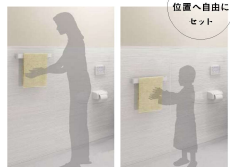

ホーロークリーンパネル

高さ118cm幅58cm

(施工費込) **¥25,900**

サイドパネル

気になる部分だけ！ もっと広く欲しい！にも答えます！

アイデア次第で広がる収納

自分にとって丁度いいところへ。
マグネットって自由で便利。

使いやすい
位置へ自由に
セット

ホーロークリーントイレパネルの壁面に、磁性抜群なマグネット収納。
使いやすいお好みの位置へ自由自在にレアウトできて、とっても便利に使えます。

お見積無料！

はなまる工務店

(株)TIME はなまる工務店
大阪府枚方市田口1-10-32-101

電話072-807-5370

FAX072-807-5371

ホームページ<https://time-get.com/koumuten/>