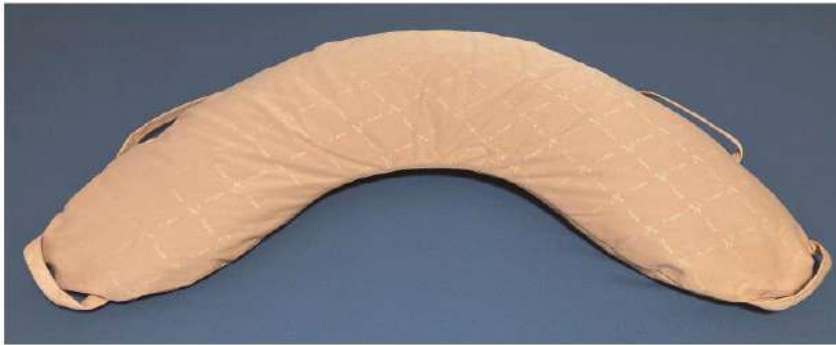

# はなまる イチオシ

商品

安定した姿勢のとれる車いす付属品が登場！

## マーブルクッション C1 (清拭タイプ)

### ★独自の形状★

肩から腕に沿う形状でお体をやさしく包みます

### ★フィット性と安定性の両立したビーズ素材★

独自の配合で詰められたビーズとパイプでお体にフィットしながらも安定した姿勢を維持することができます