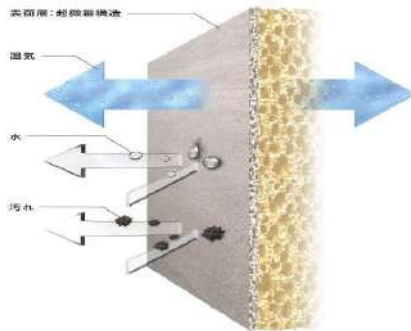

※廃材処分費 (一式)

¥5,000～

湿気は通すが、
水や汚れはほぼ通さない。

自然と心地いい湿度に調湿、気になるにおいをすっきり
脱臭、住まいの有害物質を低減、さらにお手入れも簡単に。

これからの壁材は、水拭きできる
「調湿壁」エコカラットプラスへ。

- (特長) 1. 湿気が高い時は湿気を吸収し、乾燥している時は湿気を放出。
2. においの原因となる成分をお吸着。壁紙より短時間で脱臭。
3. 空気中に漂う有害物質を吸着し、低減します。
4. 調湿建材ではむずかしかった、水拭きによるお手入れもできます。