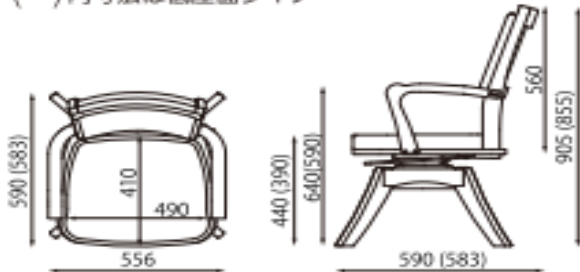

はなまる イチオシ 商品

回って止まって前後にスライド！テーブルにピタッ！

ピタットチェア 20

「持ち上げない介護」「抱き上げない介護」自立の促進へのサポートを目的に現場の意見から生まれた優しい介護椅子です。

■スライドレバー
ご自分で操作ができる場合には、スライドレバーを引き上げることでロックが解除し前後に12cmスライドし自動的にロックします。車のシート調整と同じ操作なので直感的な操作が可能です。

ナチュラル (NA)

通常価格 ¥47,080(税込)
のところ

↓

¥44,720(税込)

メーカー：オフィス・ラボ

ダーク (DK)

おはよう日本 NHK 朝のニュース 回って・止まって前後にスライド

NHKにて紹介されました

3つの機能

- 回転機能**
ロックを解除して座ったまま向きを変えられます。
- 90度ロック機能**
90度ごとに「カチャッ」と止まるから安心・安全設計。
- 前後スライド機能**
軽い力でテーブルや机に近づくことができる機能。

()内寸法は低座面タイプ

上記商品のご注文・お問い合わせは

はなまるレンタルサービス
電話：072-805-0870
FAX：072-805-0875

重量	15Kg (標準座面タイプ) 14.5Kg (低座面タイプ)
張り地	合成皮革
フレーム材質	ラバーウッド
フレーム上面加工	アミノアルキド塗装
色	ナチュラル (NA) ダーク (DK)
付属品	脚裏フェルト